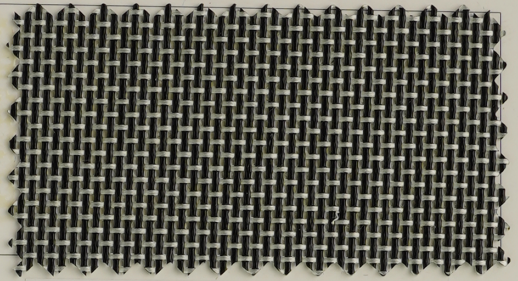

COLORS SELECTION 2021

0672 - NEW COLOR

0412 - NEW COLOR

5102 - NEW COLOR

5542 - NEW COLOR

0711

5154

0271

3187

0400

0108

4219

4011

TEKSPLAST TRO SERİSİ TEKNİK ÖZELLİKLERİ

	ATKI	ÇÖZGÜ
Dokuma	6,1 İplik / cm	5,3 İplik / cm
Ağırlık	565 gr / m ²	
Kopma Mukavemeti	310 kg / 5 cm	270 kg / 5 cm
Kopmada Uzama Yüzdesi	% 21	% 15
İncelmede Yük	50 kg / 5 cm	58 kg / 5 cm
İç İplik	Polyester	
İplik	1440 dtex	
Kompozisyon	% 70 PVC / % 30 Polyester	
Isı Boyutsal Koruma İşlemi	Yapılmıştır	
En	220 cm	